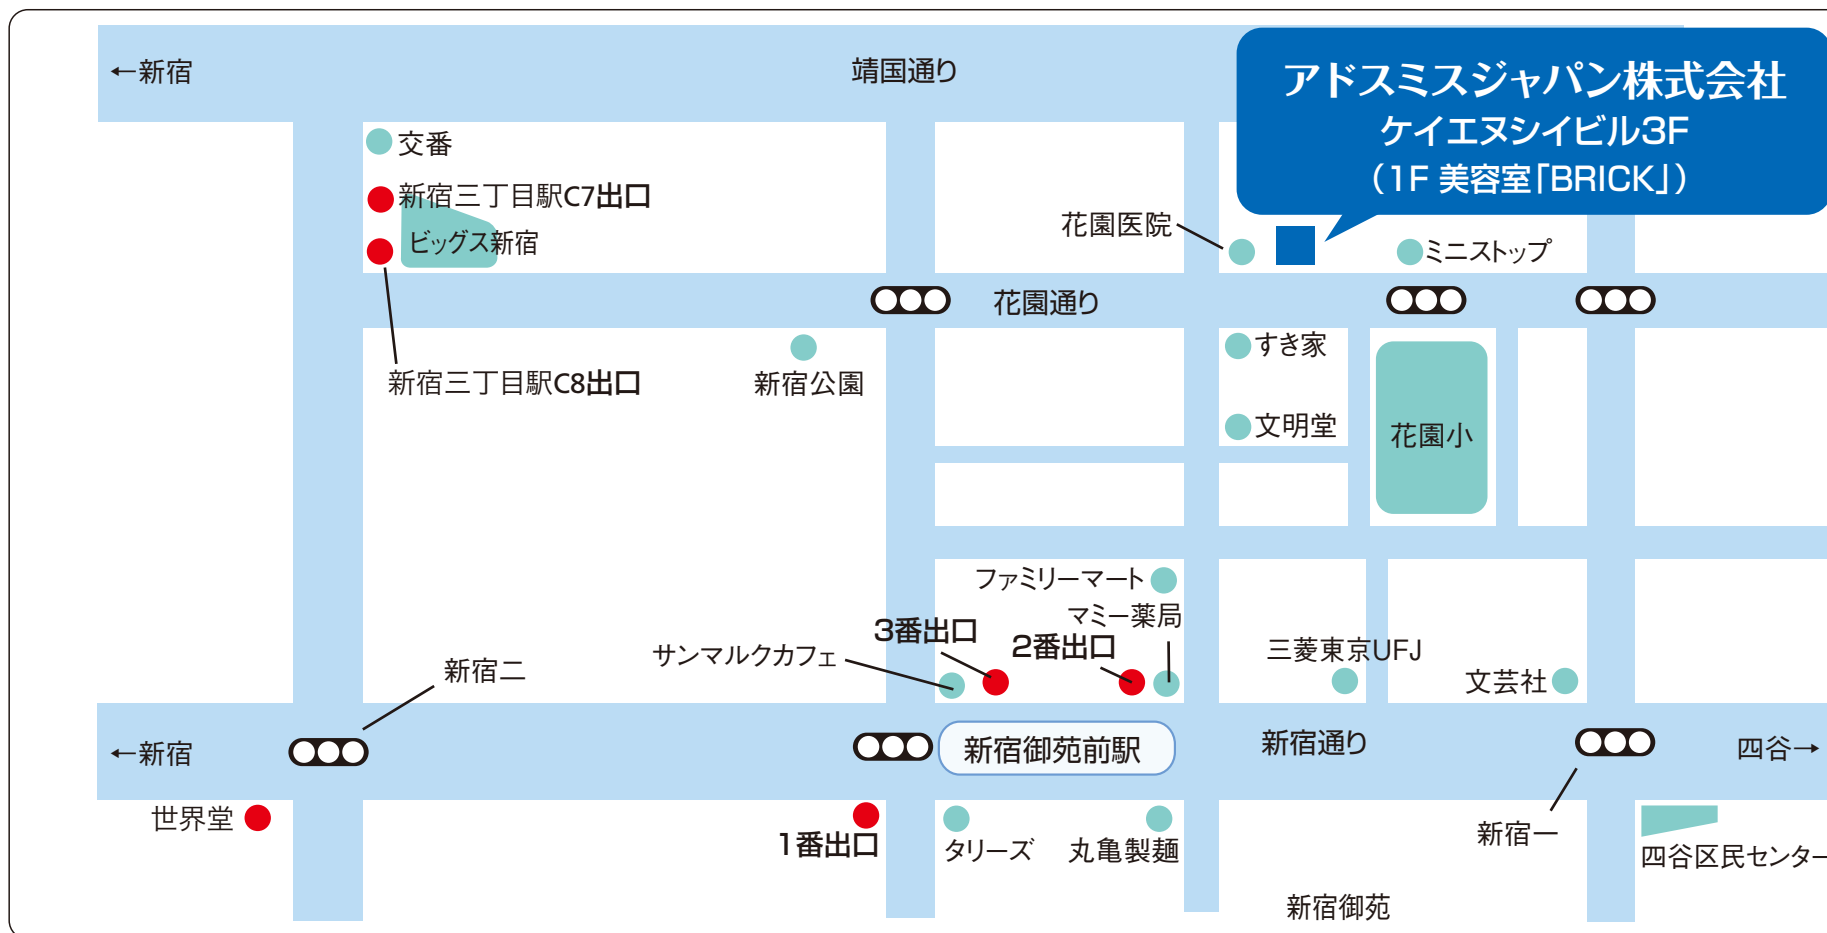

アドミスジャパン 案内図

東京メトロ丸の内線「新宿御苑前」2番出口より徒歩3分
都営新宿線・東京メトロ丸の内線「新宿三丁目」C7番・C8番出口より徒歩8分

〒160-0022 東京都新宿区新宿1-30-5 ケイエヌシイビル3階
TEL.03-3359-2025 FAX.03-3359-2022